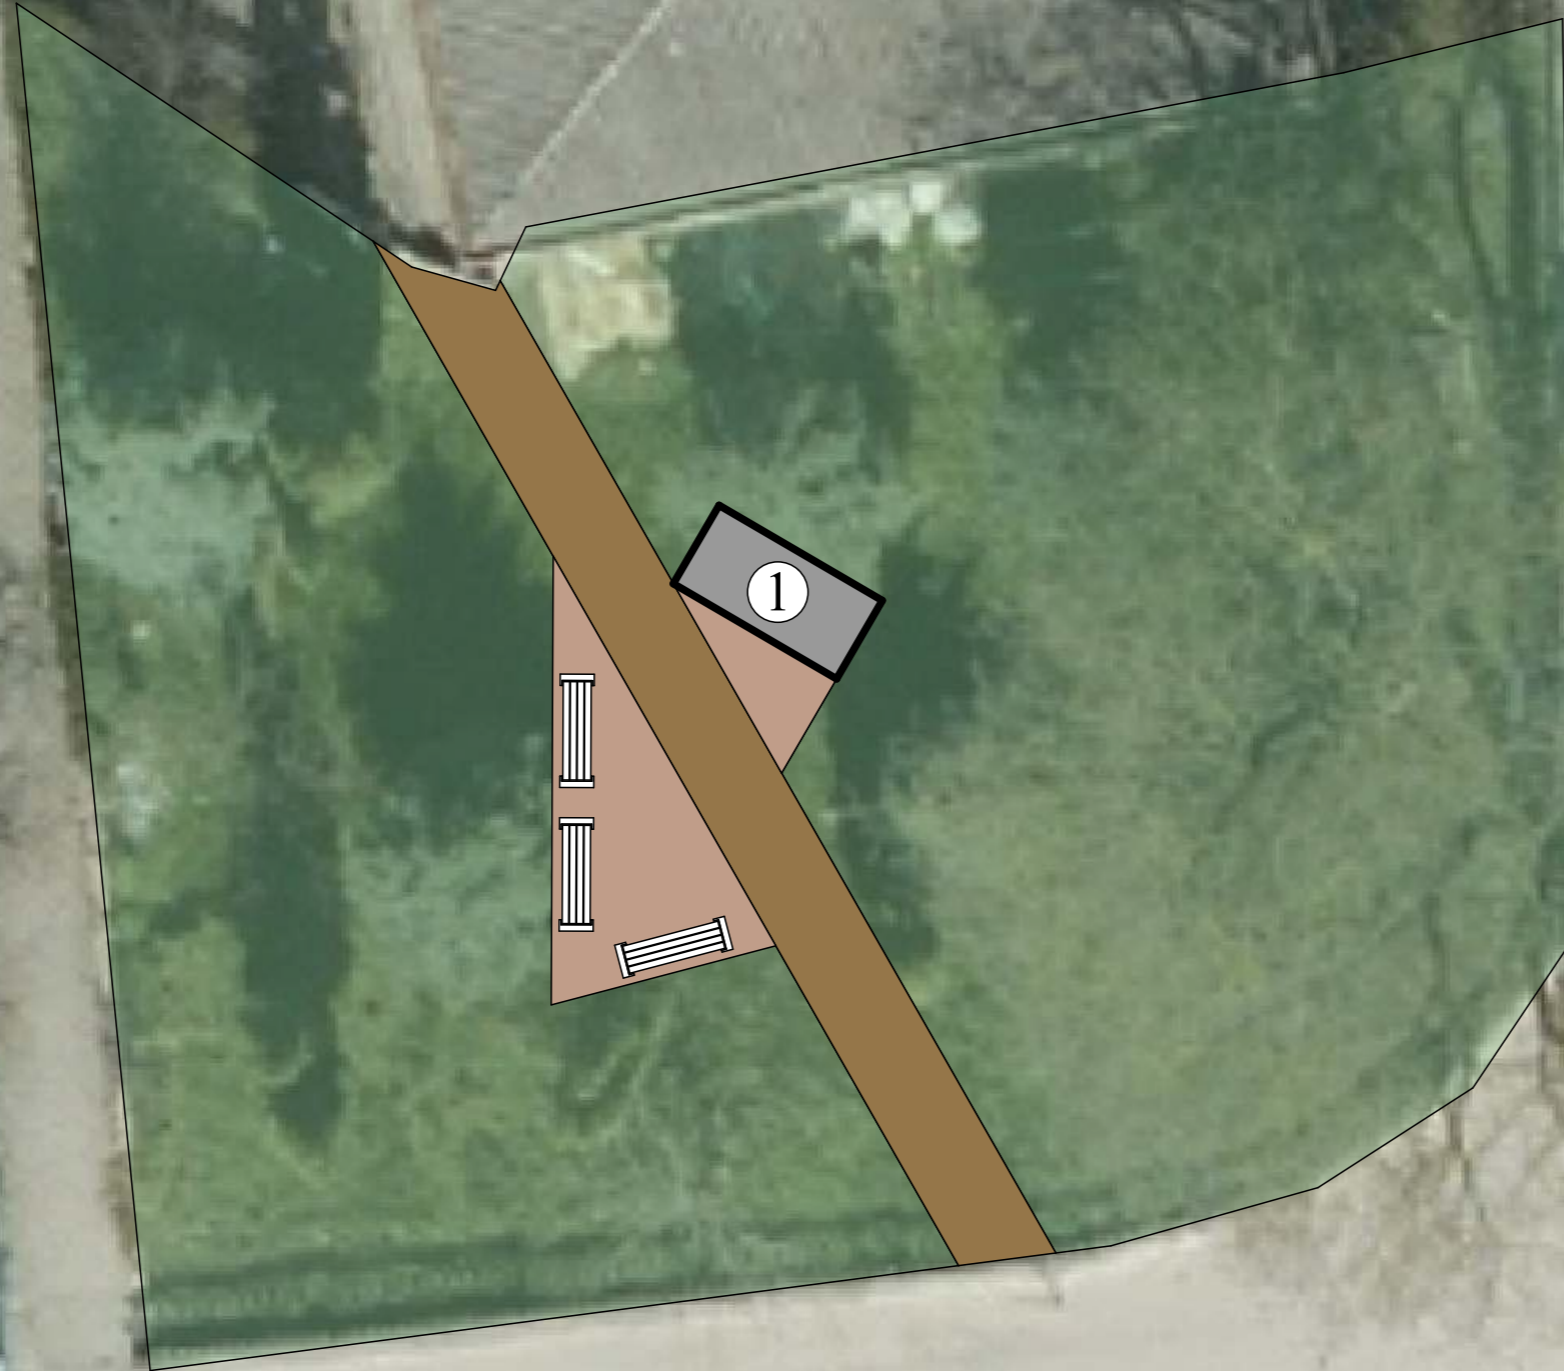

Схема розташування
пам'ятника Генерал-майору
Сергію Кульчицькому
М 1:100

Умовні позначення:

- місце встановлення пам'ятника

- проектуючі зелені насадження

- бруківка (тип 1)

- бруківка (тип 2)

вул. Незалежності