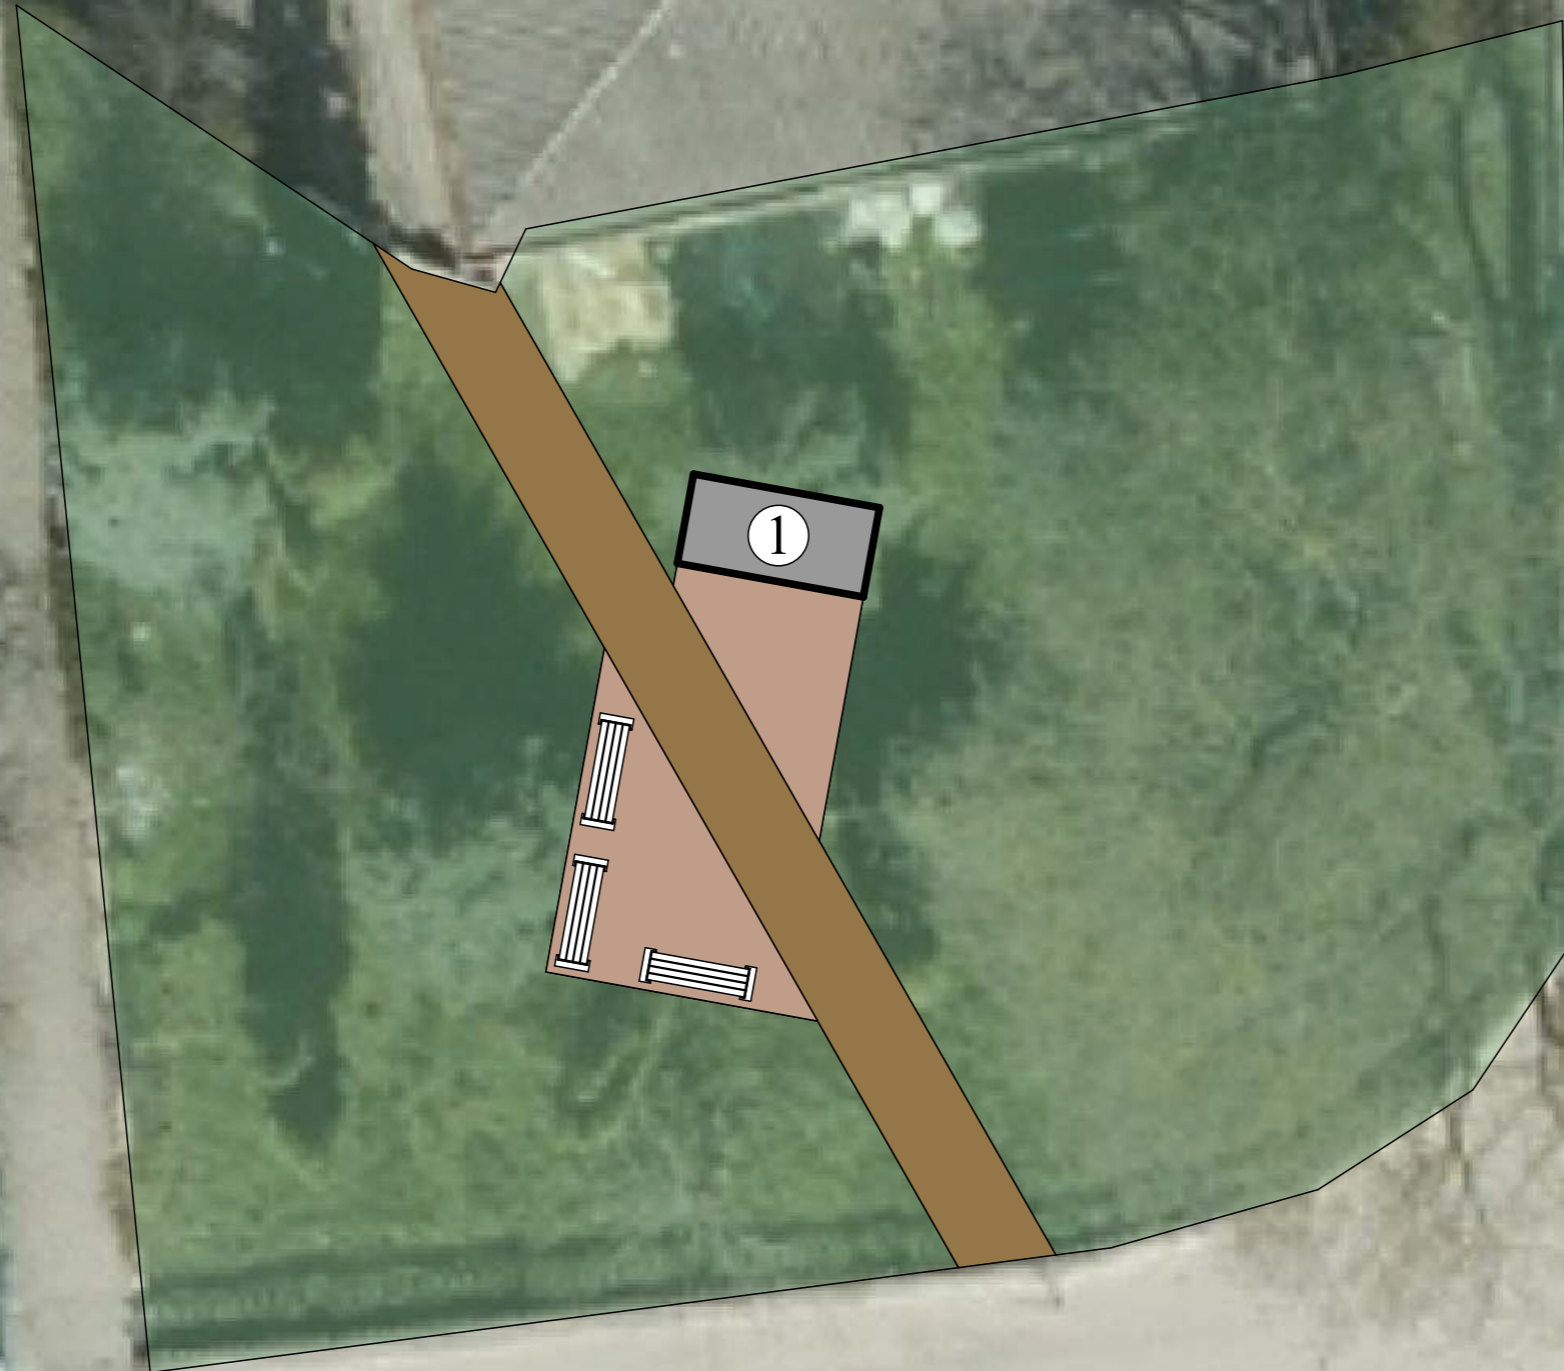

Схема розташування
пам'ятника Генерал-майору
Сергію Кульчицькому
М 1:100

Умовні позначення:

- місце встановлення пам'ятника

- проектуючі зелені насадження

- бруківка (тип 1)

- бруківка (тип 2)

вул. Незалежності