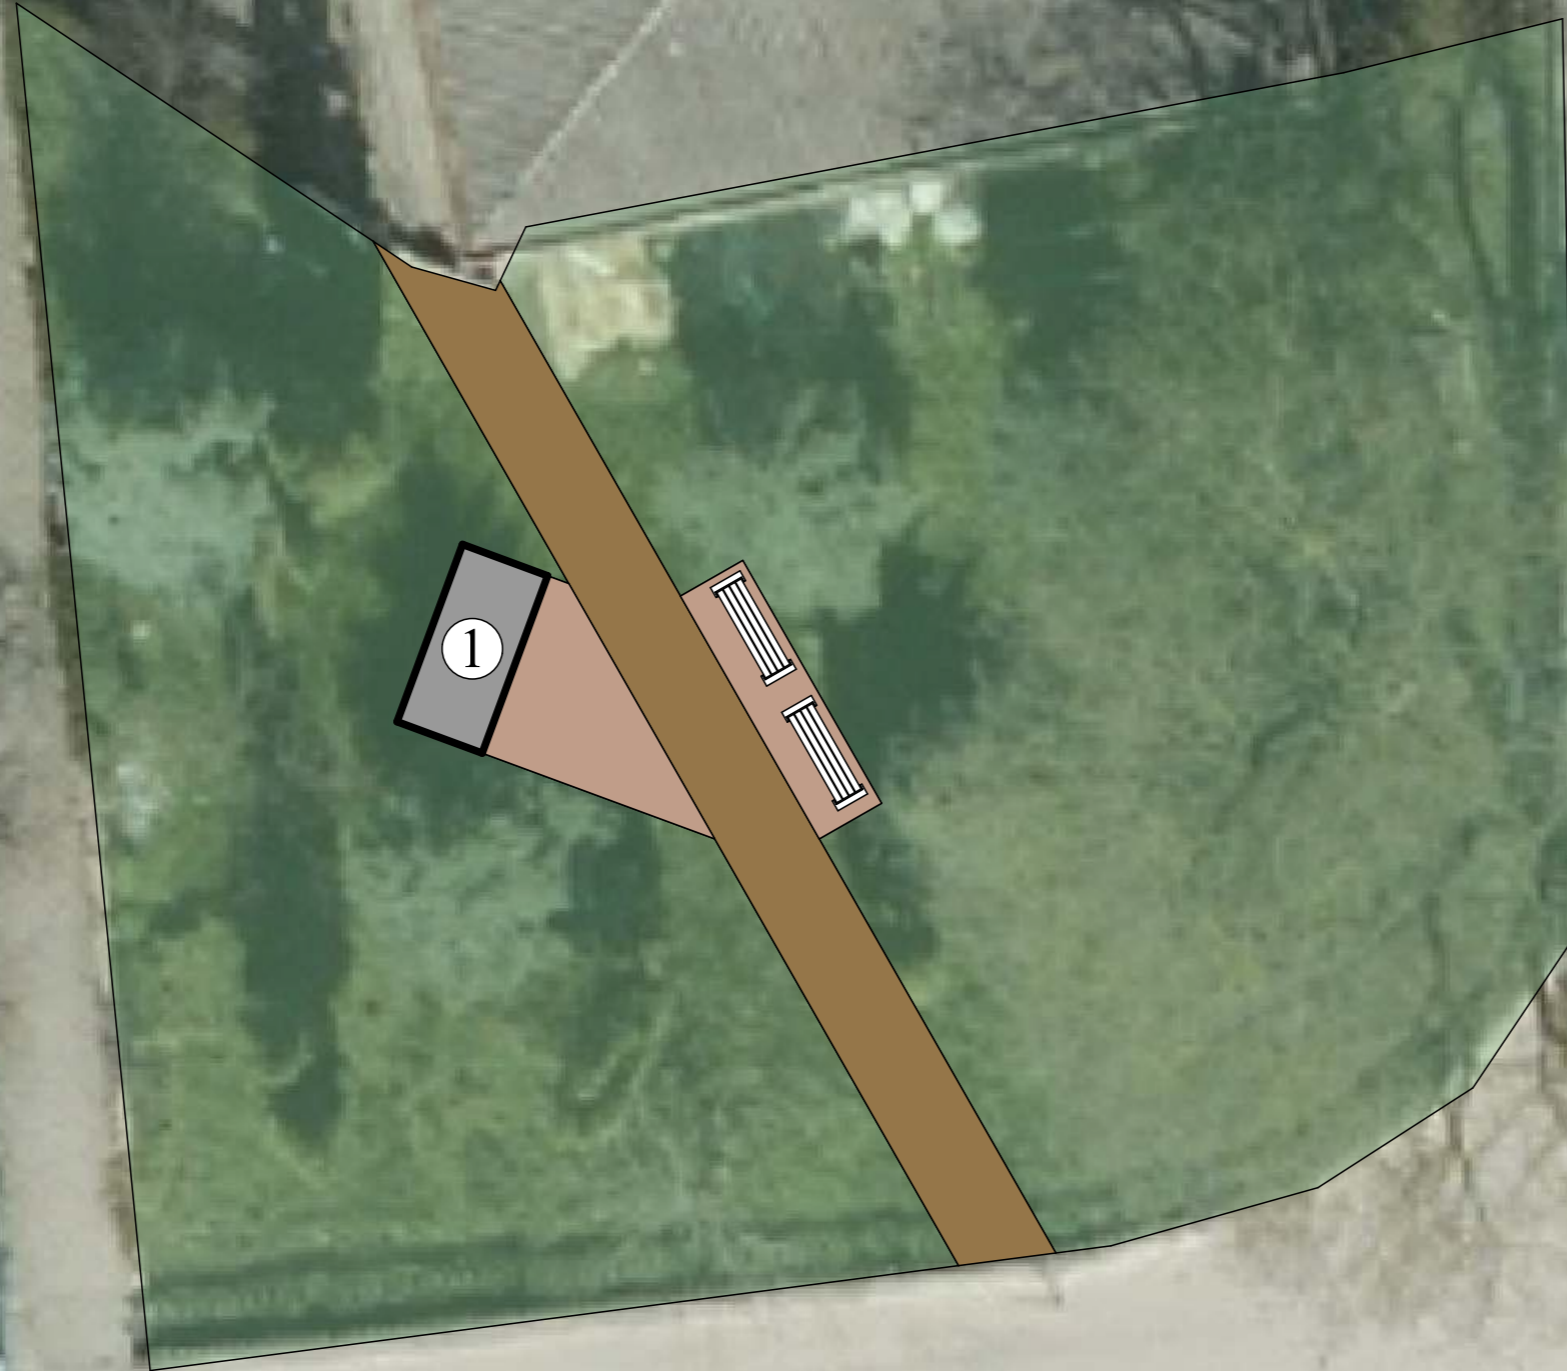

Схема розташування
пам'ятника Генерал-майору
Сергію Кульчицькому
М 1:100

Умовні позначення:

- місце встановлення пам'ятника

- проектуючі зелені насадження

- бруківка (тип 1)

- бруківка (тип 2)

вул. Незалежності